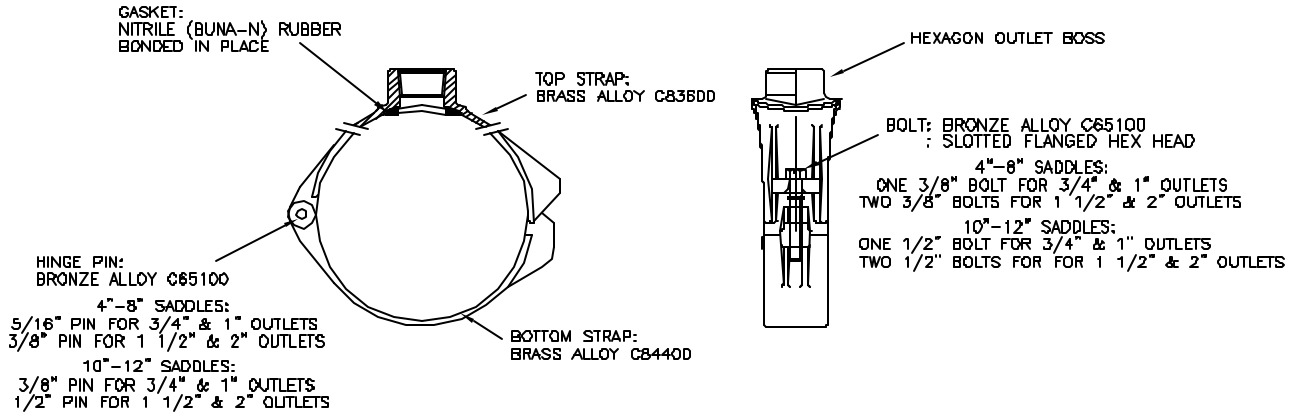

SUBMITTAL INFORMATION

SERIES 800 BRASS HINGED SADDLE FOR C900 PVC PIPE

BRASS HINGED SADDLES FOR C900 (CIOD) PVC PIPE WITH AWWA (CC) AND FIP OUTLET

PVC PIPE SIZE	ACTUAL O.D.	AWWA OUTLET	CATALDG NUMBER	APPROX. WT. LBS.	SUBMITTED ITEM(S)
4"	4.80"	3/4"	800-0480-A3	3.4	
		1"	800-0480-A4	3.4	
		1 1/2"	800-0480-A6		
		2"	800-0480-A7		
6"	6.90"	1/2"	800-0690-A1		
		3/4"	800-0690-A3	4.2	
		1"	800-0690-A4	4.2	
		1 1/2"	800-0690-A6		
		2"	800-0690-A7		
8"	9.05"	3/4"	800-0905-A3	5.3	
		1"	800-0905-A4	5.1	
		1 1/2"	800-0905-A6		
		2"	800-0905-A7		
10"	11.10"	3/4"	800-1110-A3		
		1"	800-1110-A4		
		1 1/2"	800-1110-A6		
		2"	800-1110-A7		
12"	13.20"	3/4"	800-1320-A3		
		1"	800-1320-A4		
		1 1/2"	800-1320-A6		
		2"	800-1320-A7		

PVC PIPE SIZE	ACTUAL O.D.	FIP OUTLET	CATALDG NUMBER	APPROX. WT. LBS.	SUBMITTED ITEM(S)
4"	4.80"	3/4"	800-0480-F3	3.5	
		1"	800-0480-F4	3.5	
		1 1/2"	800-0480-F6		
		2"	800-0480-F7		
6"	6.90"	1/2"	800-0690-F1		
		3/4"	800-0690-F3	4.5	
		1"	800-0690-F4	4.5	
		1 1/2"	800-0690-F6		
		2"	800-0690-F7		
8"	9.05"	3/4"	800-0905-F3	5.4	
		1"	800-0905-F4	5.1	
		1 1/2"	800-0905-F6		
		2"	800-0905-F7		
10"	11.10"	3/4"	800-1110-F3		
		1"	800-1110-F4		
		1 1/2"	800-1110-F6		
		2"	800-1110-F7		
12"	13.20"	3/4"	800-1320-F3		
		1"	800-1320-F4		
		1 1/2"	800-1320-F6		
		2"	800-1320-F7		